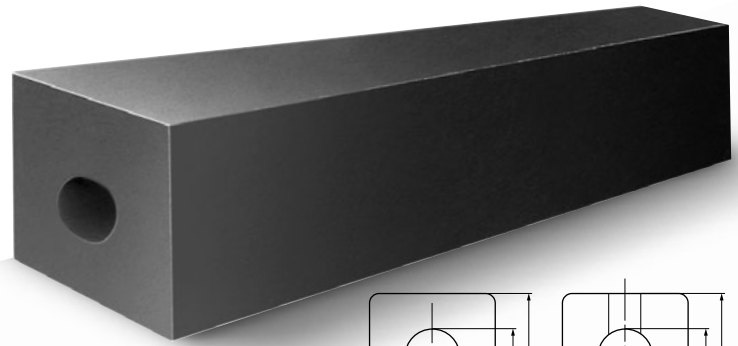

## RECTANGULAR / ORIFICIO EN FORMA DE O

Se montan de forma vertical y horizontal para proporcionar una buena protección a los muelles y navíos. El montaje habitual se lleva a cabo en un canal con un agujero pasante a través de la base del sistema de protección. Está disponible en EPDM de tres colores: negro, blanco y gris sin marcas.

CÓDIGO DE IDENTIFICACIÓN	NÚMERO DE PIEZA DE DURAMAX®	ALTURA (H)	ANCHURA (W)	ORIFICIO (B)	PESO/PIES	LONGITUD HASTA*
DB-302	802030201	2"	4"	MACIZO	4,2 LIBRAS	60 PIES
DB-303	802030301	3 1/2"	4 1/2"	1"	7,7 LIBRAS	60 PIES
DB-304	802030401	5"	5"	2 1/2"	10,3 LIBRAS	20 PIES
DB-305	802030501	5"	6 1/2"	2 1/2"	14,4 LIBRAS	20 PIES
DB-305A	802030511	5 1/2"	6"	2 1/2"	14,7 LIBRAS	20 PIES
DB-306	802030601	6"	6 1/2"	2 1/2"	17,8 LIBRAS	20 PIES
DB-306A	802030611	6"	6"	2 7/8"	15,4 LIBRAS	20 PIES
DB-306B	802030621	6"	7"	2 1/2"	19,4 LIBRAS	20 PIES
DB-307	802030701	7"	10"	3"	33 LIBRAS	20 PIES
DB-307A	802030711	7"	10"	3 1/2"	31,6 LIBRAS	20 PIES
DB-308	802030801	8"	8"	3"	29,8 LIBRAS	20 PIES
DB-309	802030901	8"	10"	3"	38,2 LIBRAS	20 PIES
DB-309A	802030911	9"	10"	MACIZO	47,1 LIBRAS	20 PIES
DB-310	802031001	10"	10"	4"	45,4 LIBRAS	20 PIES
DB-311	802031101	10"	12"	4"	55,9 LIBRAS	20 PIES
DB-312	802031201	12"	12"	5"	64,7 LIBRAS	20 PIES
DB-313	802031301	12"	12"	4"	68,4 LIBRAS	20 PIES
DB-314	802031401	14"	14"	6"	87,5 LIBRAS	20 PIES

\* La longitud máxima para blanco y gris es de 20 pies.