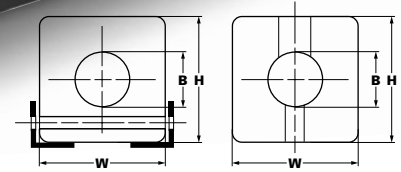

## RECTANGULAR / ORIFICIO EN FORMA DE O

Se montan de forma vertical y horizontal para proporcionar una buena protección a los muelles y navíos. El montaje habitual se lleva a cabo en un canal con un agujero pasante a través de la base del sistema de protección. Está disponible en EPDM de tres colores: negro, blanco y gris sin marcas.

CÓDIGO DE IDENTIFICACIÓN	NÚMERO DE PIEZA DE DURAMAX®	ALTURA (H)	ANCHURA (W)	ORIFICIO (B)	PESO/PIES	LONGITUD HASTA*
DB-302	802030201	2"	4"	MACIZO	4,2 LIBRAS	60 PIES
DB-303	802030301	3 1/2"	4 1/2"	1"	7,7 LIBRAS	60 PIES
DB-304	802030401	5"	5"	2 1/2"	10,3 LIBRAS	20 PIES
DB-305	802030501	5"	6 1/2"	2 1/2"	14,4 LIBRAS	20 PIES
DB-305A	802030511	5 1/2"	6"	2 1/2"	14,7 LIBRAS	20 PIES
DB-306	802030601	6"	6 1/2"	2 1/2"	17,8 LIBRAS	20 PIES
DB-306A	802030611	6"	6"	2 7/8"	15,4 LIBRAS	20 PIES
DB-306B	802030621	6"	7"	2 1/2"	19,4 LIBRAS	20 PIES
DB-307	802030701	7"	10"	3"	33 LIBRAS	20 PIES
DB-307A	802030711	7"	10"	3 1/2"	31,6 LIBRAS	20 PIES
DB-308	802030801	8"	8"	3"	29,8 LIBRAS	20 PIES
DB-309	802030901	8"	10"	3"	38,2 LIBRAS	20 PIES
DB-309A	802030911	9"	10"	MACIZO	47,1 LIBRAS	20 PIES
DB-310	802031001	10"	10"	4"	45,4 LIBRAS	20 PIES
DB-311	802031101	10"	12"	4"	55,9 LIBRAS	20 PIES
DB-312	802031201	12"	12"	5"	64,7 LIBRAS	20 PIES
DB-313	802031301	12"	12"	4"	68,4 LIBRAS	20 PIES
DB-314	802031401	14"	14"	6"	87,5 LIBRAS	20 PIES

\* La longitud máxima para blanco y gris es de 20 pies.